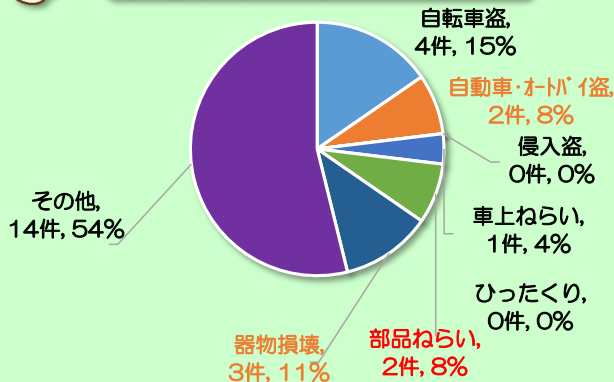

戸田市犯罪発生状況

地区別発生状況（令和6年2月末現在）

※ 本資料は、蕨警察署から毎日提供を受けている即報資料を基に作成しています。よって、件数については埼玉県警察の公表値と若干の差異がありますのでご了承願います。また、彩湖・道満グリーンパーク周辺は地区外として取り扱っており、計上していません。

美女木 22件

check ● その他の犯罪（万引きや自動販売機ねらい等）が多い！

新曽 48件

check ● 自転車盗が圧倒的に多い！
● 車上ねらいも多い！
● 自動車・オートバイ盗も多い！

地区別犯罪発生件数

犯罪発生件数推移

笹目 16件

check ● 侵入盗が多い！

上戸田 26件

check ● 部品ねらいが多い！
● 自動車・オートバイ盗もやや多い！
● 器物損壊もやや多い！

下戸田 19件

check ● 部品ねらいが多い！
● 侵入盗もやや多い！