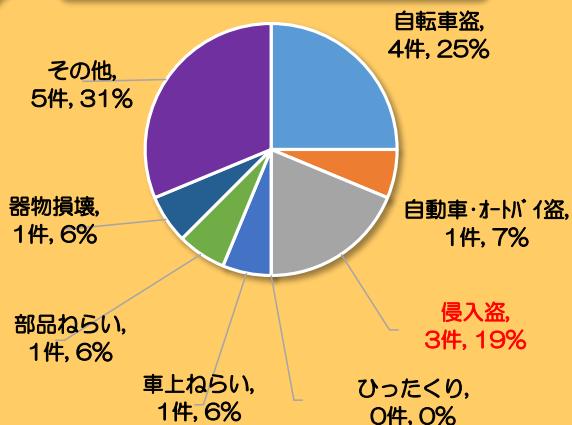

戸田市犯罪発生状況

地区別発生状況（令和6年2月末現在）

※ 本資料は、蕨警察署から毎日提供を受けている即報資料を基に作成しています。よって、件数については埼玉県警察の公表値と若干の差異がありますのでご了承願います。また、彩湖・道満グリーンパーク周辺は地区外として取り扱っており、計上していません。

美女木 22件

check ● その他の犯罪（万引きや自動販売機ねらい等）が多い！

新曽 48件

check ● 自転車盗が圧倒的に多い！
● 車上ねらいも多い！
● 自動車・オートバイ盗も多い！

地区別犯罪発生件数

犯罪発生件数推移

笹目 16件

check ● 侵入盗が多い！

上戸田 26件

check ● 部品ねらいが多い！
● 自動車・オートバイ盗もやや多い！
● 器物損壊もやや多い！

下戸田 19件

check ● 部品ねらいが多い！
● 侵入盗もやや多い！