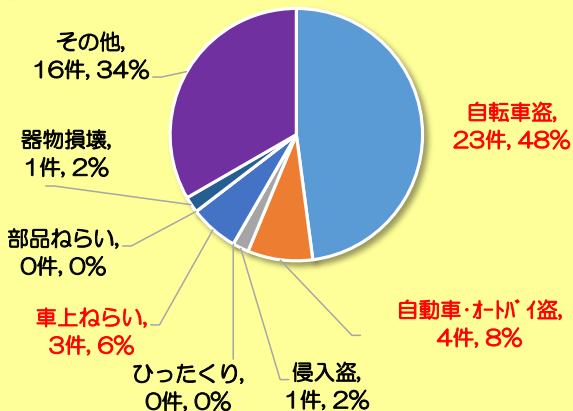

戸田市犯罪発生状況

地区別発生状況（令和6年2月末現在）

※ 本資料は、蕨警察署から毎日提供を受けている即報資料を基に作成しています。よって、件数については埼玉県警察の公表値と若干の差異がありますのでご了承願います。また、彩湖・道満グリーンパーク周辺は地区外として取り扱っており、計上していません。

美女木 22件

check ● その他の犯罪（万引きや自動販売機ねらい等）が多い！

新曽 48件

check ● 自転車盗が圧倒的に多い！
● 車上ねらいも多い！
● 自動車・オートバイ盗も多い！

地区別犯罪発生件数

犯罪発生件数推移

笹目 16件

check ● 侵入盗が多い！

上戸田 26件

check ● 部品ねらいが多い！
● 自動車・オートバイ盗もやや多い！
● 器物損壊もやや多い！

下戸田 19件

check ● 部品ねらいが多い！
● 侵入盗もやや多い！