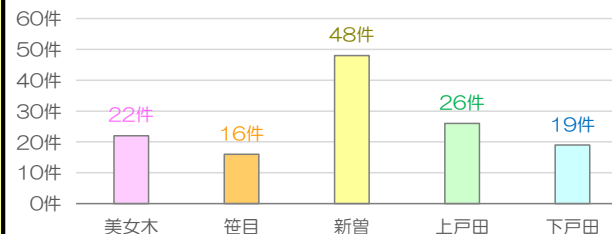

戸田市犯罪発生状況

地区別発生状況（令和6年2月末現在）

※ 本資料は、蕨警察署から毎日提供を受けている即報資料を基に作成しています。よって、件数については埼玉県警察の公表値と若干の差異がありますのでご了承願います。また、彩湖・道満グリーンパーク周辺は地区外として取り扱っており、計上していません。

美女木 22件

check ● その他の犯罪（万引きや自動販売機ねらい等）が多い！

新曽 48件

check ● 自転車盗が圧倒的に多い！
● 車上ねらいも多い！
● 自動車・オートバイ盗も多い！

地区別犯罪発生件数

犯罪発生件数推移

笹目 16件

check ● 侵入盗が多い！

上戸田 26件

check ● 部品ねらいが多い！
● 自動車・オートバイ盗もやや多い！
● 器物損壊もやや多い！

下戸田 19件

check ● 部品ねらいが多い！
● 侵入盗もやや多い！