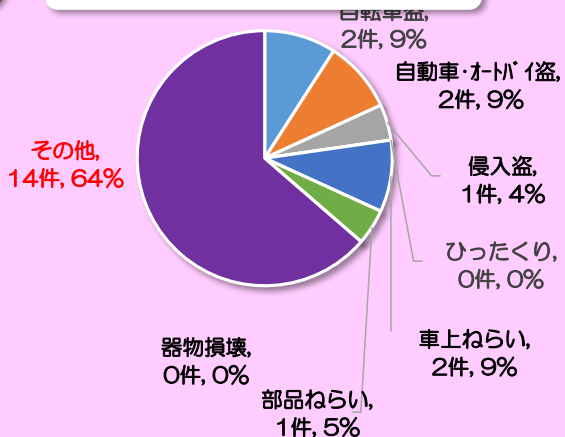

戸田市犯罪発生状況

地区別発生状況（令和6年2月末現在）

※ 本資料は、蕨警察署から毎日提供を受けている即報資料を基に作成しています。よって、件数については埼玉県警察の公表値と若干の差異がありますのでご了承願います。また、彩湖・道満グリーンパーク周辺は地区外として取り扱っており、計上していません。

美女木 22件

check ● その他の犯罪（万引きや自動販売機ねらい等）が多い！

新曽 48件

check ● 自転車盗が圧倒的に多い！
● 車上ねらいも多い！
● 自動車・オートバイ盗も多い！

地区別犯罪発生件数

犯罪発生件数推移

笹目 16件

check ● 侵入盗が多い！

上戸田 26件

check ● 部品ねらいが多い！
● 自動車・オートバイ盗もやや多い！
● 器物損壊もやや多い！

下戸田 19件

check ● 部品ねらいが多い！
● 侵入盗もやや多い！