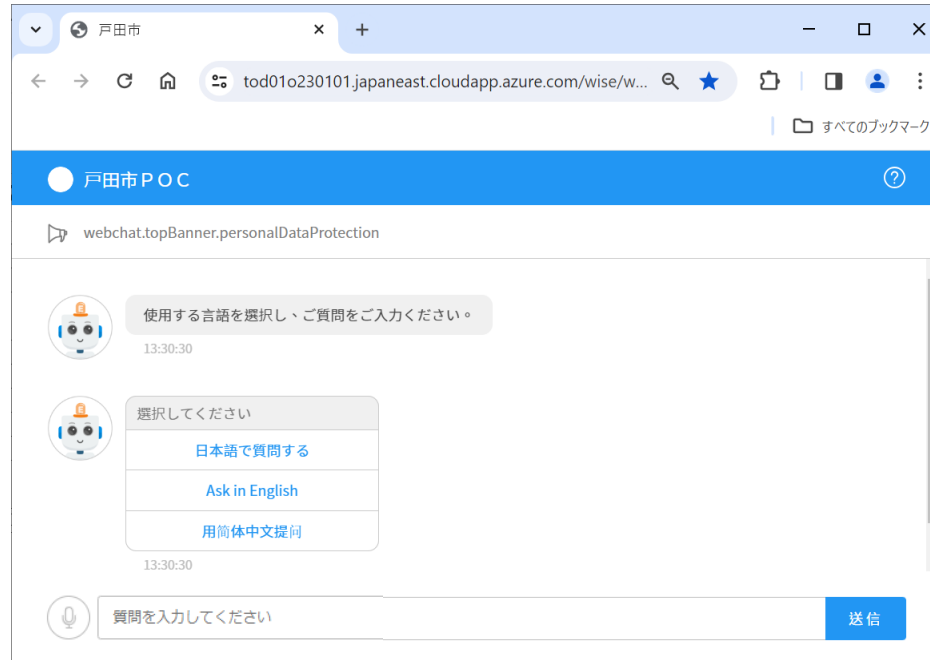

2 利用者-ブラウザ

2-1 問い合わせ画面表示

【任意のブラウザで以下URLを表示する】

<https://tod01o230101.japaneast.cloudapp.azure.com/wise/webchat/default/?t=9a3cda90ed662a008260>

以下の画面が表示されます

2 利用者-ブラウザ

2-2 テキストで問い合わせ

言語を選択し、その言語で質問します
回答に対して評価をします