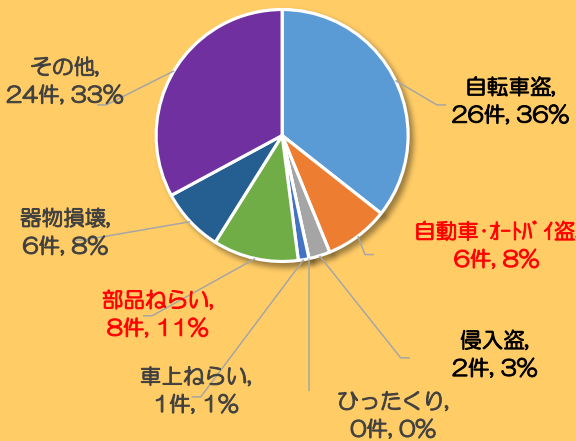

戸田市犯罪発生状況

地区別発生状況（令和5年1月～12月）

※ 本資料は、蕨警察署から毎日提供を受けている即報資料を基に作成しています。よって、件数については埼玉県警察の公表値と若干の差異がありますのでご了承願います。また、彩湖・道満グリーンパーク周辺は地区外として取り扱っており、計上していません。

美女木 161件

- その他の犯罪（万引きや自動販売機ねらい等）が多い！
- 自動車・オートバイ盗もやや多い！

新曽 271件

- 自転車盗が圧倒的に多い！
- 侵入盗、部品ねらい、器物損壊も多い！
- 自動車・オートバイ盗もやや多い！

令和5年 地区別犯罪発生件数

令和5年 犯罪発生件数推移

笹目 73件

- 自動車・オートバイ盗が多い！
- 部品ねらいも多い！！

上戸田 187件

- 自転車盗がやや多い！
- 車上ねらい、器物損壊もやや多い！