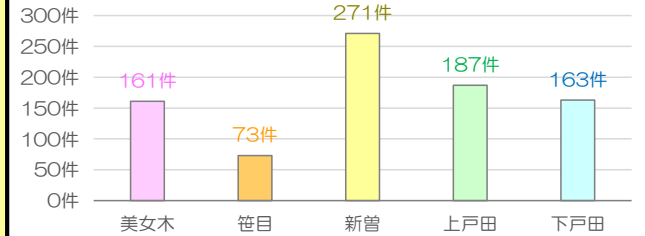

戸田市犯罪発生状況

地区別発生状況（令和5年1月～12月）

※ 本資料は、蕨警察署から毎日提供を受けている即報資料を基に作成しています。よって、件数については埼玉県警察の公表値と若干の差異がありますのでご了承願います。また、彩湖・道満グリーンパーク周辺は地区外として取り扱っており、計上していません。

美女木 161件

- その他の犯罪（万引きや自動販売機ねらい等）が多い！
- 自動車・オートバイ盗もやや多い！

新曽 271件

- 自転車盗が圧倒的に多い！
- 侵入盗、部品ねらい、器物損壊も多い！
- 自動車・オートバイ盗もやや多い！

令和5年 地区別犯罪発生件数

令和5年 犯罪発生件数推移

笹目 73件

- 自動車・オートバイ盗が多い！
- 部品ねらいも多い！！

上戸田 187件

- 自転車盗がやや多い！
- 車上ねらい、器物損壊もやや多い！