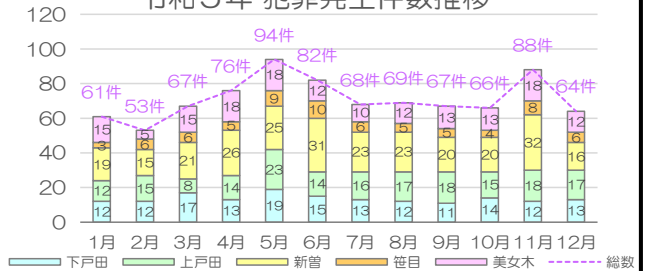

戸田市犯罪発生状況

地区別発生状況（令和5年1月～12月）

※ 本資料は、蕨警察署から毎日提供を受けている即報資料を基に作成しています。よって、件数については埼玉県警察の公表値と若干の差異がありますのでご了承願います。また、彩湖・道満グリーンパーク周辺は地区外として取り扱っており、計上していません。

美女木 161件

- その他の犯罪（万引きや自動販売機ねらい等）が多い！
- 自動車・オートバイ盗もやや多い！

新曽 271件

- 自転車盗が圧倒的に多い！
- 侵入盗、部品ねらい、器物損壊も多い！
- 自動車・オートバイ盗もやや多い！

令和5年 地区別犯罪発生件数

令和5年 犯罪発生件数推移

笹目 73件

- 自動車・オートバイ盗が多い！
- 部品ねらいも多い！！

上戸田 187件

- 自転車盗がやや多い！
- 車上ねらい、器物損壊もやや多い！