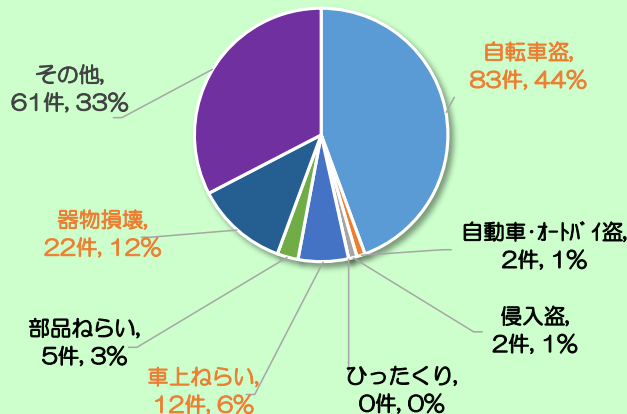

戸田市犯罪発生状況

地区別発生状況（令和5年1月～12月）

※ 本資料は、蕨警察署から毎日提供を受けている即報資料を基に作成しています。よって、件数については埼玉県警察の公表値と若干の差異がありますのでご了承願います。また、彩湖・道満グリーンパーク周辺は地区外として取り扱っており、計上していません。

美女木 161件

- その他の犯罪（万引きや自動販売機ねらい等）が多い！
- 自動車・オートバイ盗もやや多い！

新曽 271件

- 自転車盗が圧倒的に多い！
- 侵入盗、部品ねらい、器物損壊も多い！
- 自動車・オートバイ盗もやや多い！

令和5年 地区別犯罪発生件数

令和5年 犯罪発生件数推移

笹目 73件

- 自動車・オートバイ盗が多い！
- 部品ねらいも多い！！

上戸田 187件

- 自転車盗がやや多い！
- 車上ねらい、器物損壊もやや多い！