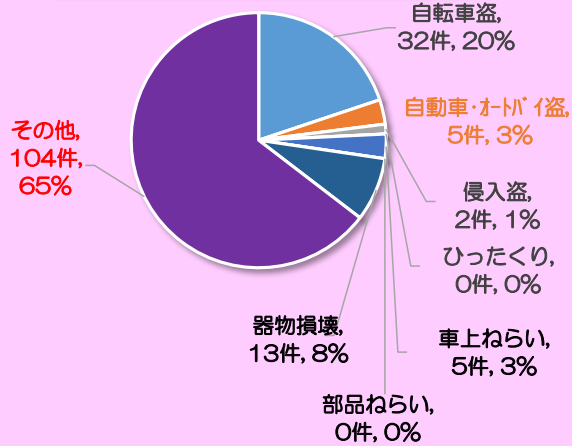

戸田市犯罪発生状況

地区別発生状況（令和5年1月～12月）

※ 本資料は、蕨警察署から毎日提供を受けている即報資料を基に作成しています。よって、件数については埼玉県警察の公表値と若干の差異がありますのでご了承願います。また、彩湖・道満グリーンパーク周辺は地区外として取り扱っており、計上していません。

美女木 161件

- その他の犯罪（万引きや自動販売機ねらい等）が多い！
- 自動車・オートバイ盗もやや多い！

新曽 271件

- 自転車盗が圧倒的に多い！
- 侵入盗、部品ねらい、器物損壊も多い！
- 自動車・オートバイ盗もやや多い！

令和5年 地区別犯罪発生件数

令和5年 犯罪発生件数推移

笹目 73件

- 自動車・オートバイ盗が多い！
- 部品ねらいも多い！！

上戸田 187件

- 自転車盗がやや多い！
- 車上ねらい、器物損壊もやや多い！