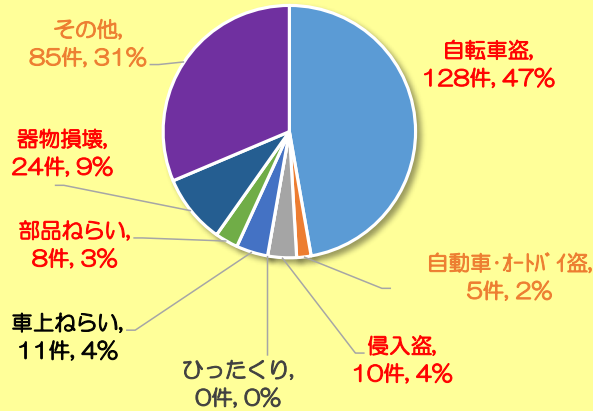

戸田市犯罪発生状況

地区別発生状況（令和5年1月～12月）

※ 本資料は、蕨警察署から毎日提供を受けている即報資料を基に作成しています。よって、件数については埼玉県警察の公表値と若干の差異がありますのでご了承願います。また、彩湖・道満グリーンパーク周辺は地区外として取り扱っており、計上していません。

美女木 161件

- その他の犯罪（万引きや自動販売機ねらい等）が多い！
- 自動車・オートバイ盗もやや多い！

新曽 271件

- 自転車盗が圧倒的に多い！
- 侵入盗、部品ねらい、器物損壊も多い！
- 自動車・オートバイ盗もやや多い！

令和5年 地区別犯罪発生件数

令和5年 犯罪発生件数推移

笹目 73件

- 自動車・オートバイ盗が多い！
- 部品ねらいも多い！！

上戸田 187件

- 自転車盗がやや多い！
- 車上ねらい、器物損壊もやや多い！