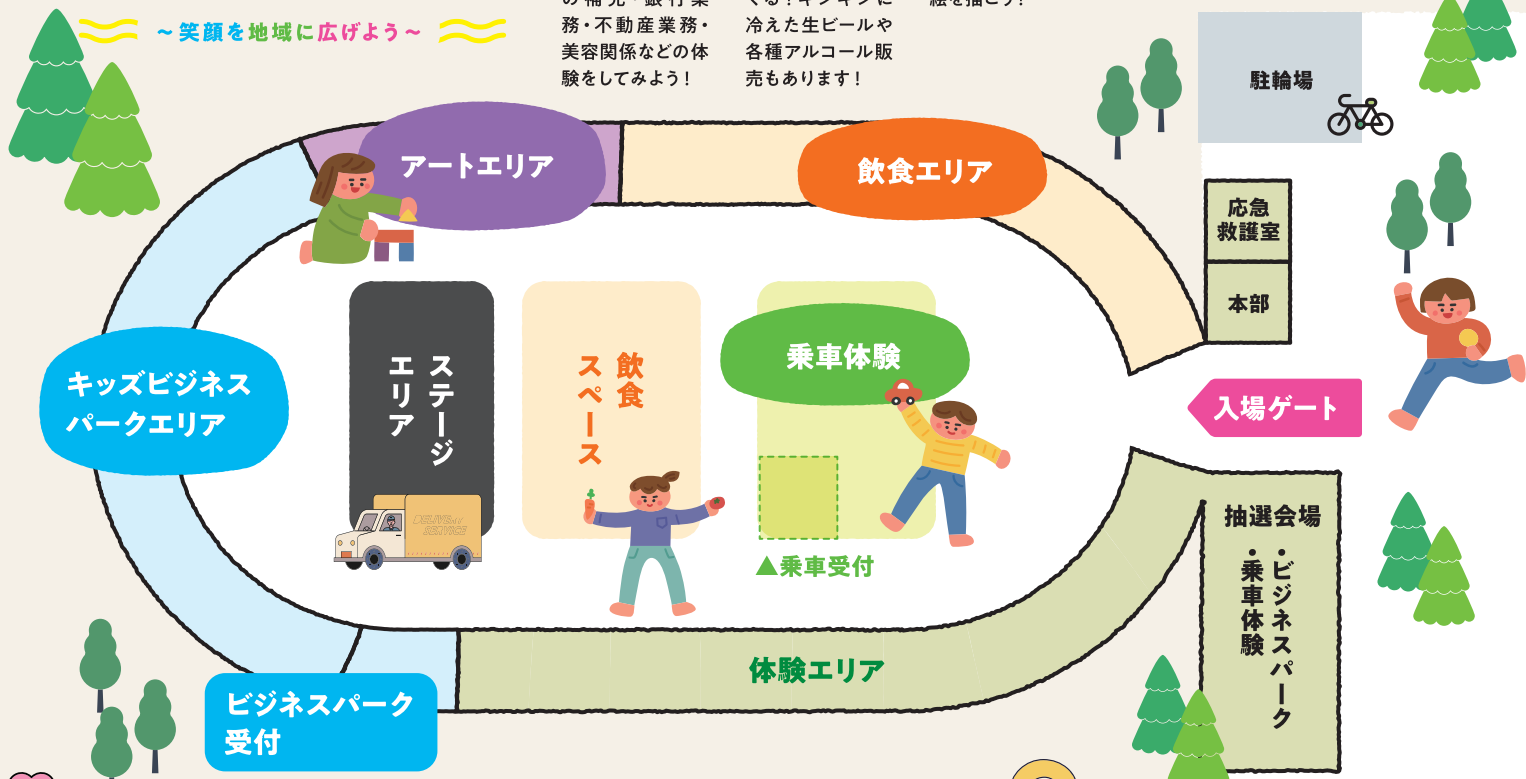

とだ市・わらび市のみんな大集合!!

とだわらび ニコニコふえす

～笑顔地域に広げよう～

8.26 2023 SAT 12:00-17:00
※予備日:9月16日(土)

彩湖・道満グリーンパーク多目的広場
埼玉県戸田市大字重瀬745他(戸田市西端の荒川河川敷)

学んで・食べて・遊んで

楽しいこと もりだくさん!

キッズビジネスパークエリア
いろいろなお仕事
体験をしてみよう!

乗車体験エリア
はたらく車に
乗ってみよう!

記念撮影
OK!

ステージエリア
サンバ・フラダンス
ウクレレ♪
最後はビンゴ大会!

体験エリア
遊んで防災を
学ぼう!

飲食エリア
みんなの街の
おいしいものを
食べよう!

とだわらび ニコニコふえす

～笑顔を地域に広げよう～

**キッズビジネス
パークエリア**
オートボックスによる自動車整備体験・塗装・左官体験・自動販売機の補充・銀行業務・不動産業務・美容関係などの体験をしてみよう！

飲食エリア
戸田市・蕨市の飲食店(かき氷やベビーカー、街でよく見るキッチンカーがやってくる！キンキンに冷えた生ビールや各種アルコール販売もあります！)

アートエリア
エリア内に張り巡らされた、タイベックや大きな布、自動車に絵の具を使って思いっきり絵を描こう！

体験エリア
はしご車・パトカーの乗車体験、防災体験やボートレースVR体験ができるよ！

ステージエリア
ダンススクール、高校ダンス部やサンバウクレレなどのパフォーマーによるダンスを披露！

トラックステージ タイムスケジュール

- 13:00～13:30 アレグリア サンバ★カーニバル
- 13:30～14:00 ダンスパフォーマー『STUDIO DOG』パフォーマンス
- 14:00～14:30 武南高校ダンス部パフォーマンス
- 14:30～15:00 フラダンス パフォーマンス
- 15:30～16:30 ビンゴ大会

ビンゴ大会

15:30～start!
ステージエリアにあつまれ～☺