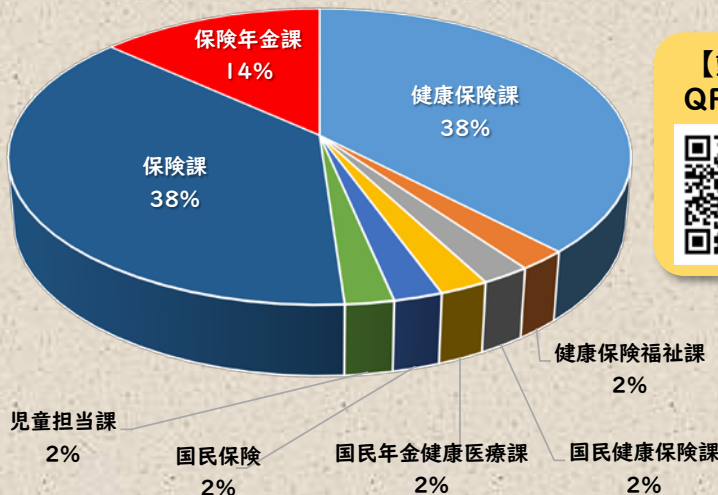

特殊詐欺 知恵袋

市役所騙りの
詐欺に注意!

下のグラフは、今年の上半期に当課で認知した戸田市役所騙りの予兆電話で犯人が名乗った課名です。ここで問題です。このグラフの中で戸田市役所に実在する課はどれでしょう。

正解は、保険年金課(全体の14%)です。

このグラフを見ると、犯人は実在しない課を名乗ってくることが多いことがわかんと思います。

よって、相手が名乗った課名も詐欺を見破るポイントとなります。

しかし、実在する課(保険年金課)を名乗ってきた場合であっても、同課から還付金に関して、電話で口座番号や暗証番号をお聞きしたり、ATMに行くよう依頼することはありませんので、十分注意してください。

令和5年(1月から6月までの間)に当課で認知した戸田市役所騙りの予兆電話で犯人が名乗った課名

【動画】
QRコード

市のホームページに
特殊詐欺の手口に関する動画
を掲載しています。還付金詐欺の
再現動画も掲載していますので、
このQRコードからアクセスし、
是非ご覧になってください。