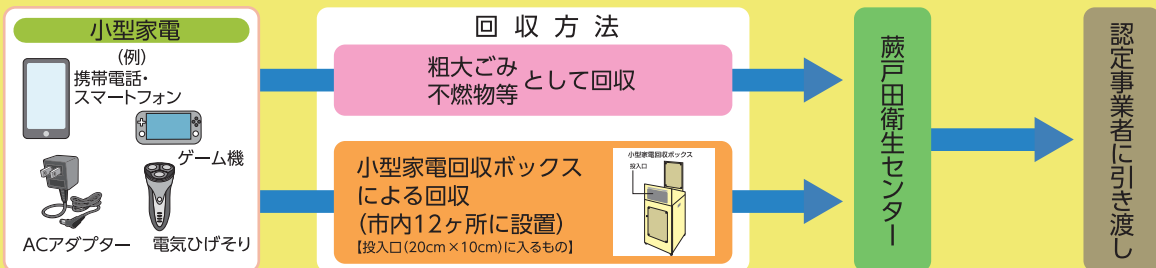

小型家電リサイクル

小型家電製品については、認定事業者へ引き渡し、レアメタル等の有用金属の有効活用を図っています。

●お問い合わせ 戸田市役所 環境課 ☎ 048-441-1800(代表)

アドレス <http://www.city.toda.saitama.jp/soshiki/212/>

再生紙を使用しています。