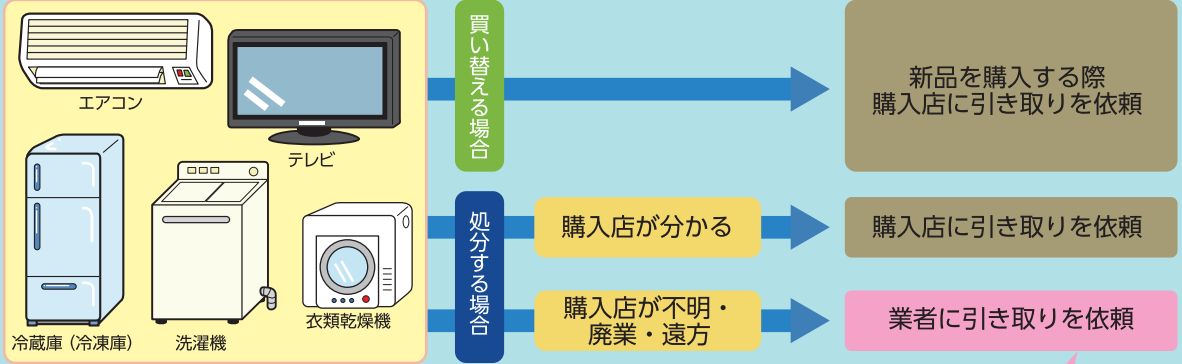

市では、リサイクル家電及びパソコンは収集しません!!

リサイクル家電の処分方法

品名	料金		
	再商品化料金の目安(税込)	収集運搬料金	
エアコン	1,000円	各業者により 異なりますので 各自ご確認ください。	
テレビ	1,900円		15型以下
	3,000円		16型以上
冷蔵庫	3,800円		170L以下
	4,800円		171L以上
洗濯機	2,600円		
乾燥機	2,600円		