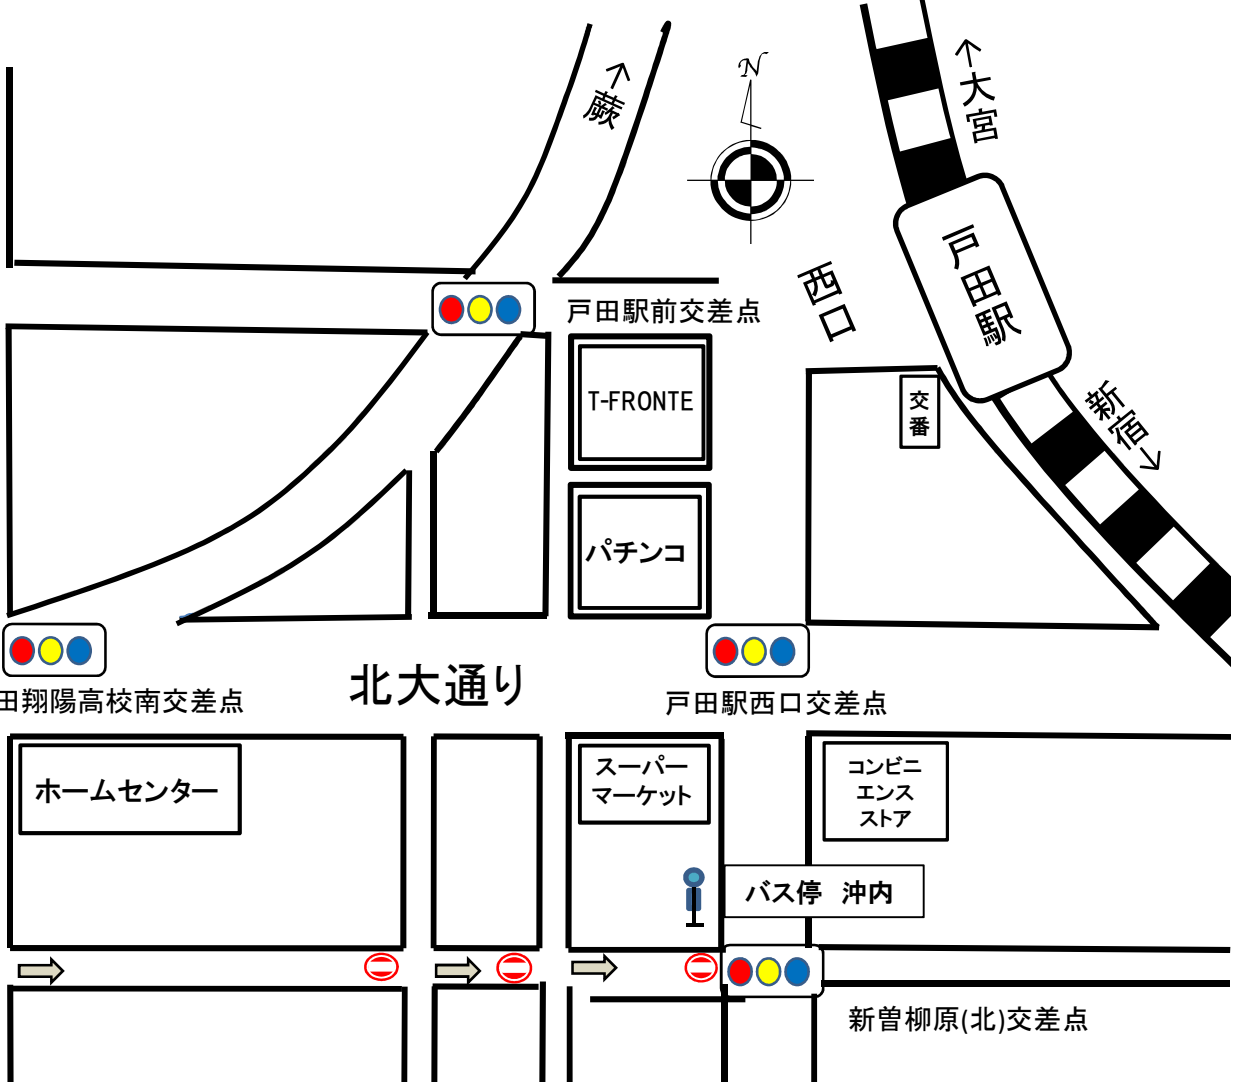

市立郷土博物館
市立図書館

戸田翔陽高校

新曽北小学校

回転すし

←新大宮
バイパス

バス停 戸田翔陽高校
図書館南交差点

古本屋
ホームセンター

フットサルコート

新曽福祉センター
(新曽公民館)

戸田市立新曽福祉センター・新曽公民館
 〒335-0021 戸田市大字新曽1395番地
 ☎048-445-1811 FAX048-445-1812
 交通：戸田駅より徒歩10分
 西川口駅より北戸田駅行き路線バス、「戸田翔陽高校」下車徒歩4分
 蕨駅より下笹目行き路線バス、「戸田翔陽高校」下車徒歩4分
 TOCOバス西循環No.20「沖内」下車徒歩7分