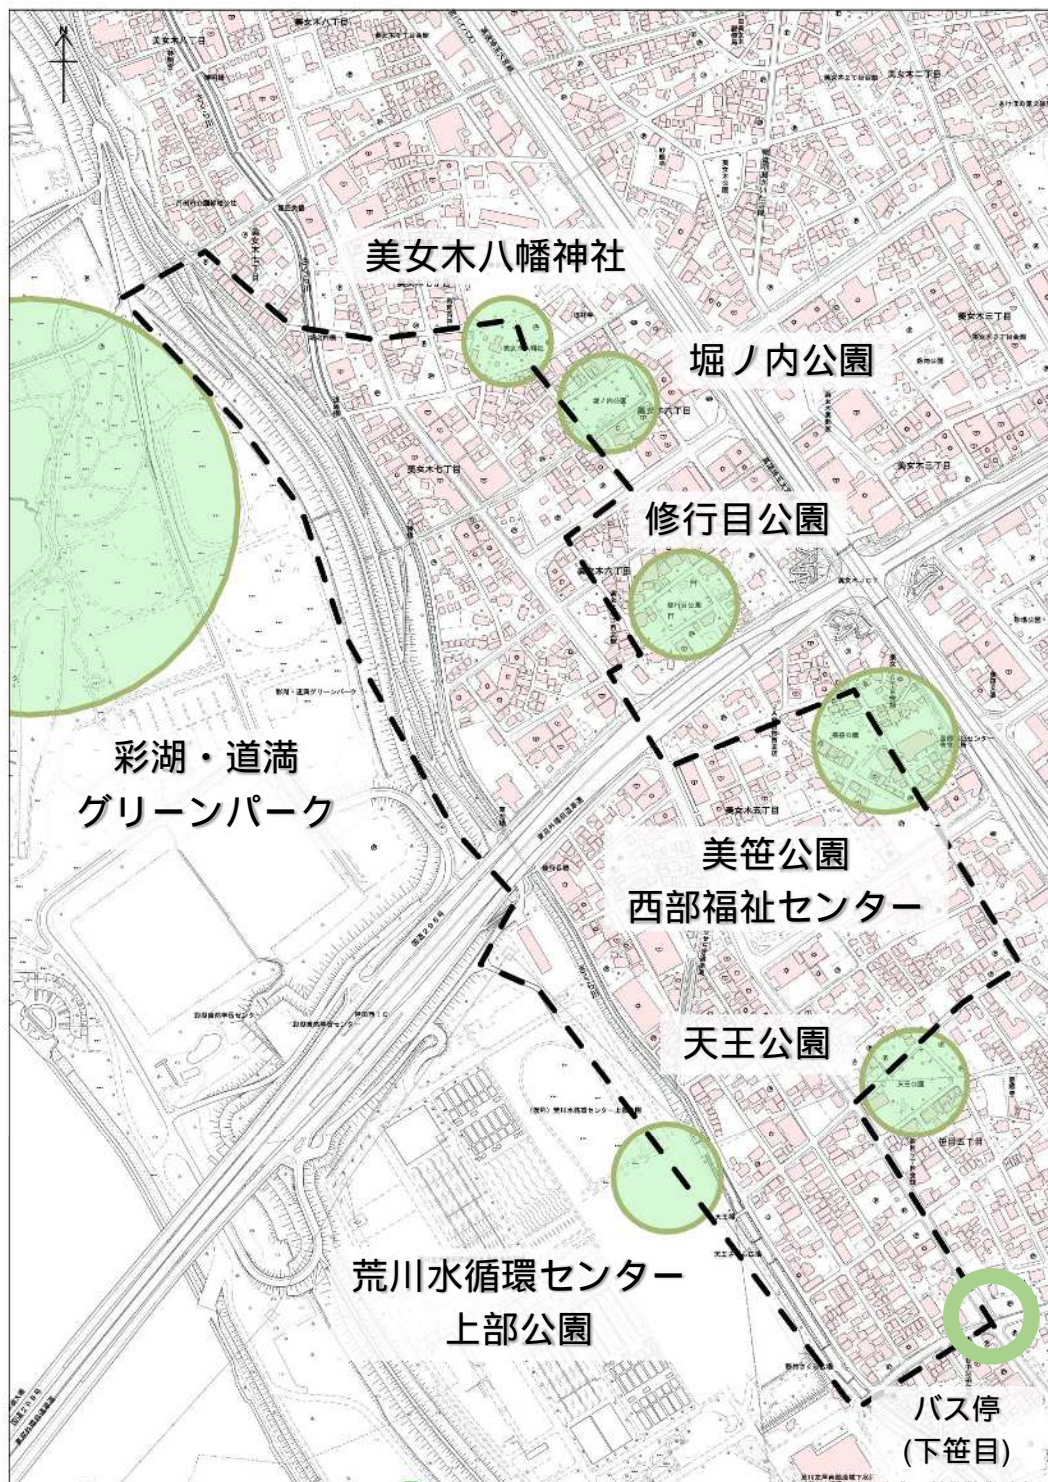

おすすめのみどりの散歩道

～下笹目ルート～

バス停 (下笹目)		
350m		4分
天王公園		
550m		7分
西部福祉センター 美笹公園		
650m		8分
修行目公園		
350m		4分
堀ノ内公園		
120m		2分
美女木八幡神社		
800m		10分
彩湖・道満グリーンパーク		
1.3km		15分
荒川水循環センター 上部公園		
700m		9分
バス停 (下笹目)		

100 m
1:3,055